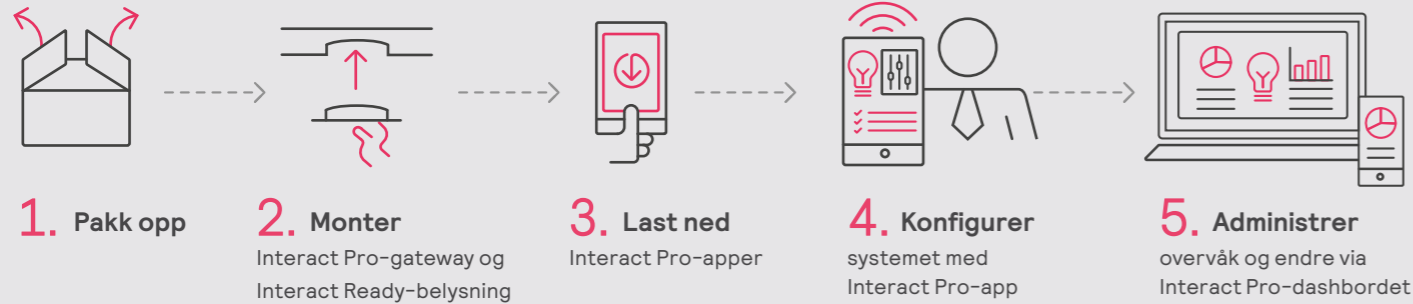

Bli koblet på med fem enkle trinn

Vi har utviklet dette skytilkoblede belysningsystemet slik at det er så enkelt at det kan aktiveres via vår intuitive mobilapp.