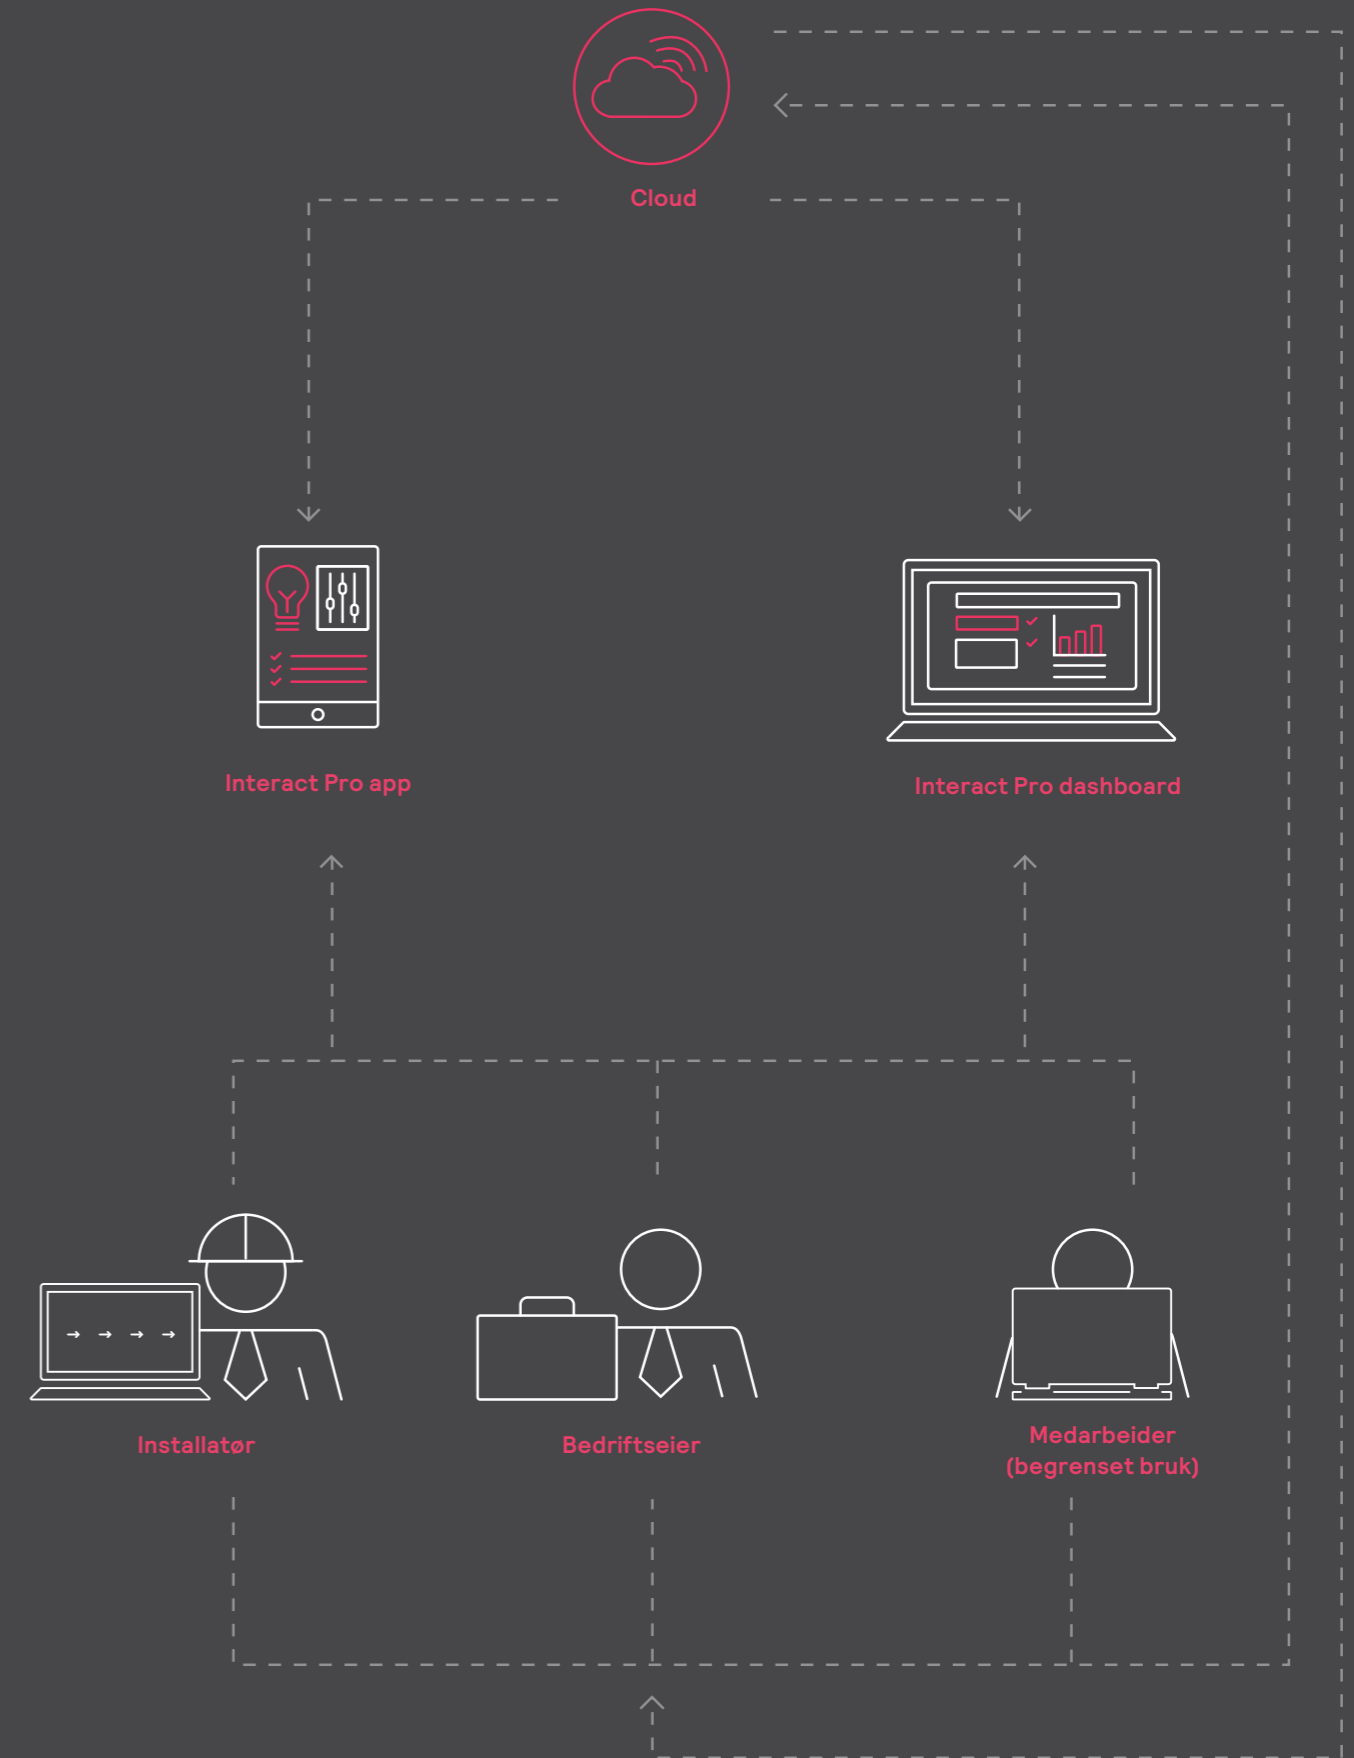

Oversikt over Interact Pro